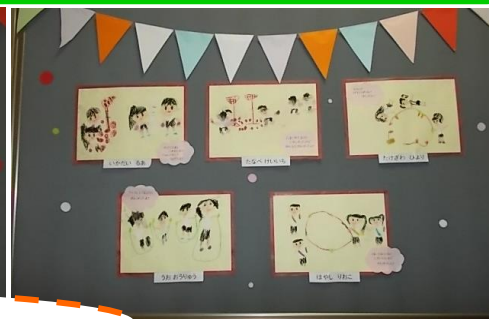

新湊中部保育園「不思議な根っ子の絵展」開催しました!!

くねくねしたおっこ  
がおもしろいヨ!!

いま、新湊中部保育園「げんきいっぱい運動会の絵」展示しています!!

がんばった!! うんどう会の絵!!

「人形劇と紙芝居公演&和太鼓演奏」開催しました!!

「太陽グループ」さん

「海岸組」さん

「ザ・あんぽんたん一座」公演

皆さん大盛り上がり!!

ヘルスポランティア「押し花絵展」

素敵な絵でした!!