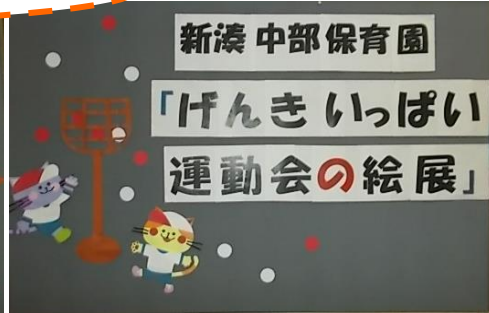

新湊中部保育園「不思議な根っ子の絵展」開催しました!!

くねくねしたおっこ  
がおもしろいヨ!!

いま、新湊中部保育園「げんきいっぱい運動会の絵」展示しています!!

がんばった!! うんどう会の絵!!

「人形劇と紙芝居公演&和太鼓演奏」開催しました!!

「太陽グループ」さん

「海岸組」さん

「ザ・あんぽんたん一座」公演

皆さん大盛り上がり!!

ヘルスポランティア「押し花絵展」

素敵な絵でした!!