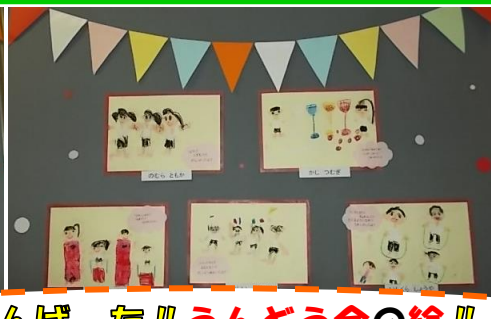

新湊中部保育園「不思議な根っ子の絵展」開催しました!!

くねくねしたおっこ  
がおもしろいヨ!!

いま、新湊中部保育園「げんきいっぱい運動会の絵」展示しています!!

がんばった!! うんどう会の絵!!

「人形劇と紙芝居公演&和太鼓演奏」開催しました!!

「太陽グループ」さん

「海岸組」さん

「ザ・あんぽんたん一座」公演

皆さん大盛り上がり!!

ヘルスポランティア「押し花絵展」

素敵な絵でした!!