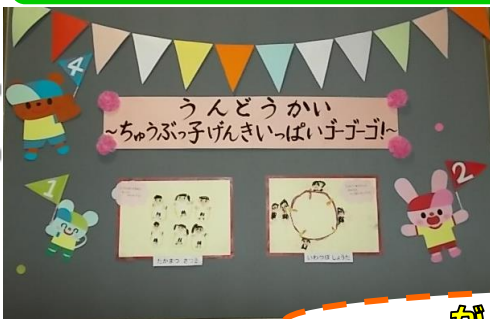

新湊中部保育園「不思議な根っ子の絵展」開催しました!!

くねくねしたおっこ  
がおもしろいヨ!!

いま、新湊中部保育園「げんきいっぱい運動会の絵」展示しています!!

がんばった!! うんどう会の絵!!

「人形劇と紙芝居公演&和太鼓演奏」開催しました!!

「太陽グループ」さん

「海岸組」さん

「ザ・あんぽんたん一座」公演

皆さん大盛り上がり!!

ヘルスポランティア「押し花絵展」

素敵な絵でした!!