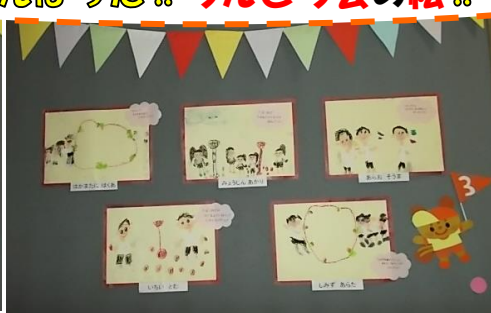

新湊中部保育園「不思議な根っ子の絵展」開催しました!!

くねくねしたおっこ  
がおもしろいヨ!!

いま、新湊中部保育園「げんきいっぱい運動会の絵」展示しています!!

がんばった!! うんどう会の絵!!

「人形劇と紙芝居公演&和太鼓演奏」開催しました!!

「太陽グループ」さん

「海岸組」さん

「ザ・あんぽんたん一座」公演

皆さん大盛り上がり!!

ヘルスポランティア「押し花絵展」

素敵な絵でした!!