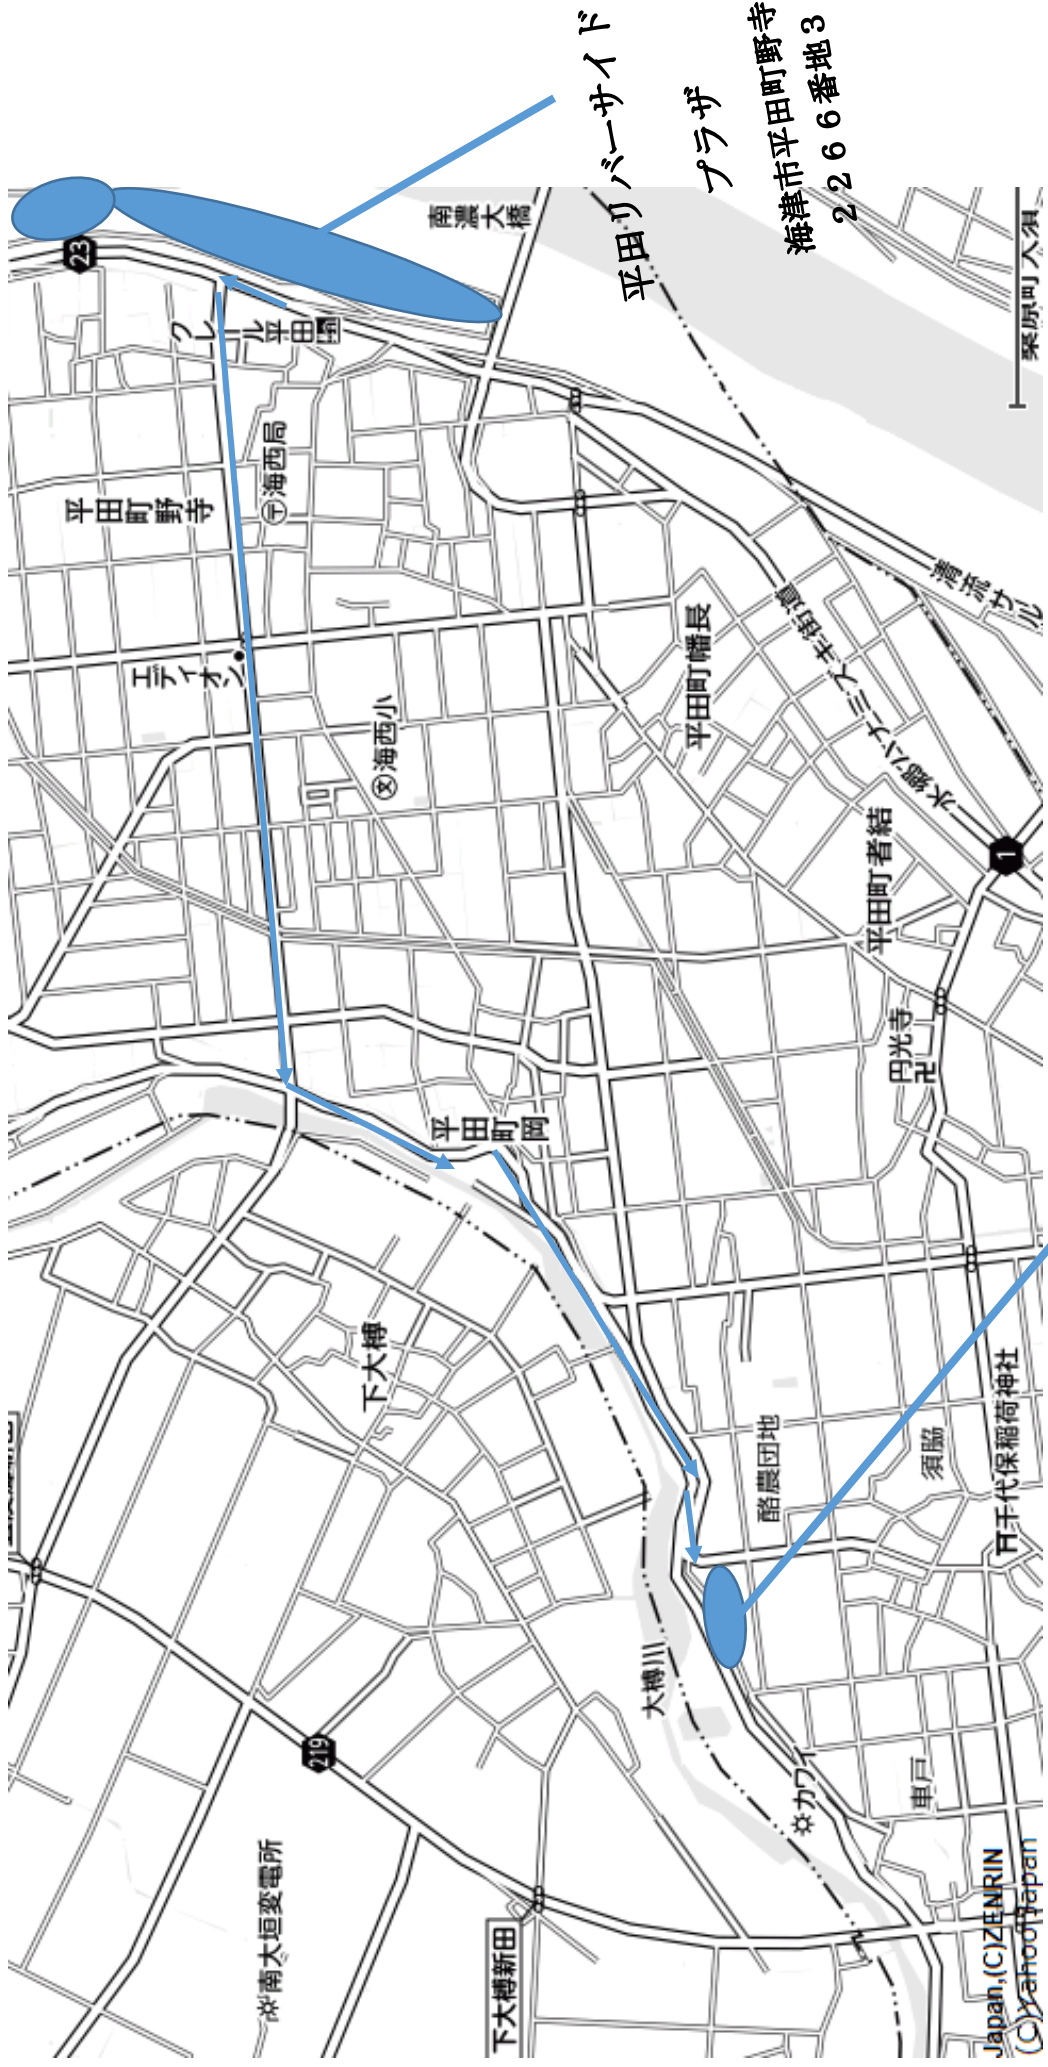

平田公園 Q&A

ご質問	回答
平田公園とは、 <u>どのような公園</u> ですか？	<p>・揖斐川と長良川に囲まれた輪中の町、海津市のランドマークとして、大樽川堤防の傍に生まれた平田公園。</p> <p>敷地には、<u>全天候型の多目的ドーム</u>をはじめ、<u>パターゴルフ場</u>、<u>芝生広場</u>、<u>遊具</u>など個性豊かな施設があふれています。</p> <p>家族そろって楽しむ、魅力いっぱいの公園です。</p>
平田公園への <u>行き方</u> を教えてください。	別紙をご参照ください。
<p><u>パターゴルフ場</u>が<u>利用できる時間帯</u>を教えてください。</p> 	<p><u>4/11～9/30 9：30～17：00（15：30 受付終了）</u> <u>休業日：毎週月曜日。但し月曜日が祝日の場合は、その翌日。</u></p> <p><u>10/1～10/31 9：30～16：00（14：30 受付終了）</u> <u>休業日：毎週月曜日。但し月曜日が祝日の場合は、その翌日。</u></p> <p><u>11/1～4/10 9：30～16：00（14：30 受付終了）</u> <u>休業日：平日。営業日：土日祝日。</u></p>
<u>パターゴルフ場の料金</u> を教えてください。	入場料金は、 <u>一般 610 円</u> で、 <u>中学生以下 300 円</u> です。
<u>パターゴルフ場</u> では、 <u>道具</u> を貸して頂けるのですか？	<u>パター（男性用・女性用・子ども用）とボールを貸出</u> します。
<u>パターゴルフ場</u> の利用方法を教えてください。	ご利用方法は、まず、管理事務所で、 <u>お名前・性別・ご住所を受付表にご記入</u> の上、パターゴルフ場へご入場ください。
<p><u>ジャンボローラ滑り台</u>が<u>利用できる時間帯</u>を教えてください。</p> 	<p><u>4/11～9/30 9：30～17：00（16：00 受付終了）</u> <u>休業日：毎週月曜日。但し月曜日が祝日の場合は、その翌日。</u></p> <p><u>10/1～10/31 9：30～16：00（15：00 受付終了）</u> <u>休業日：毎週月曜日。但し月曜日が祝日の場合は、その翌日。</u></p> <p><u>11/1～4/10 9：30～16：00（15：00 受付終了）</u> <u>休業日：平日。営業日：土日祝日。</u></p> <p>ただし、危険防止のため、<u>雨天時や強風時、雨が上がった直後等は、中止</u>にする場合があります。</p>

平田公園案内図

平田公園
海津市平田町三郷2330番地